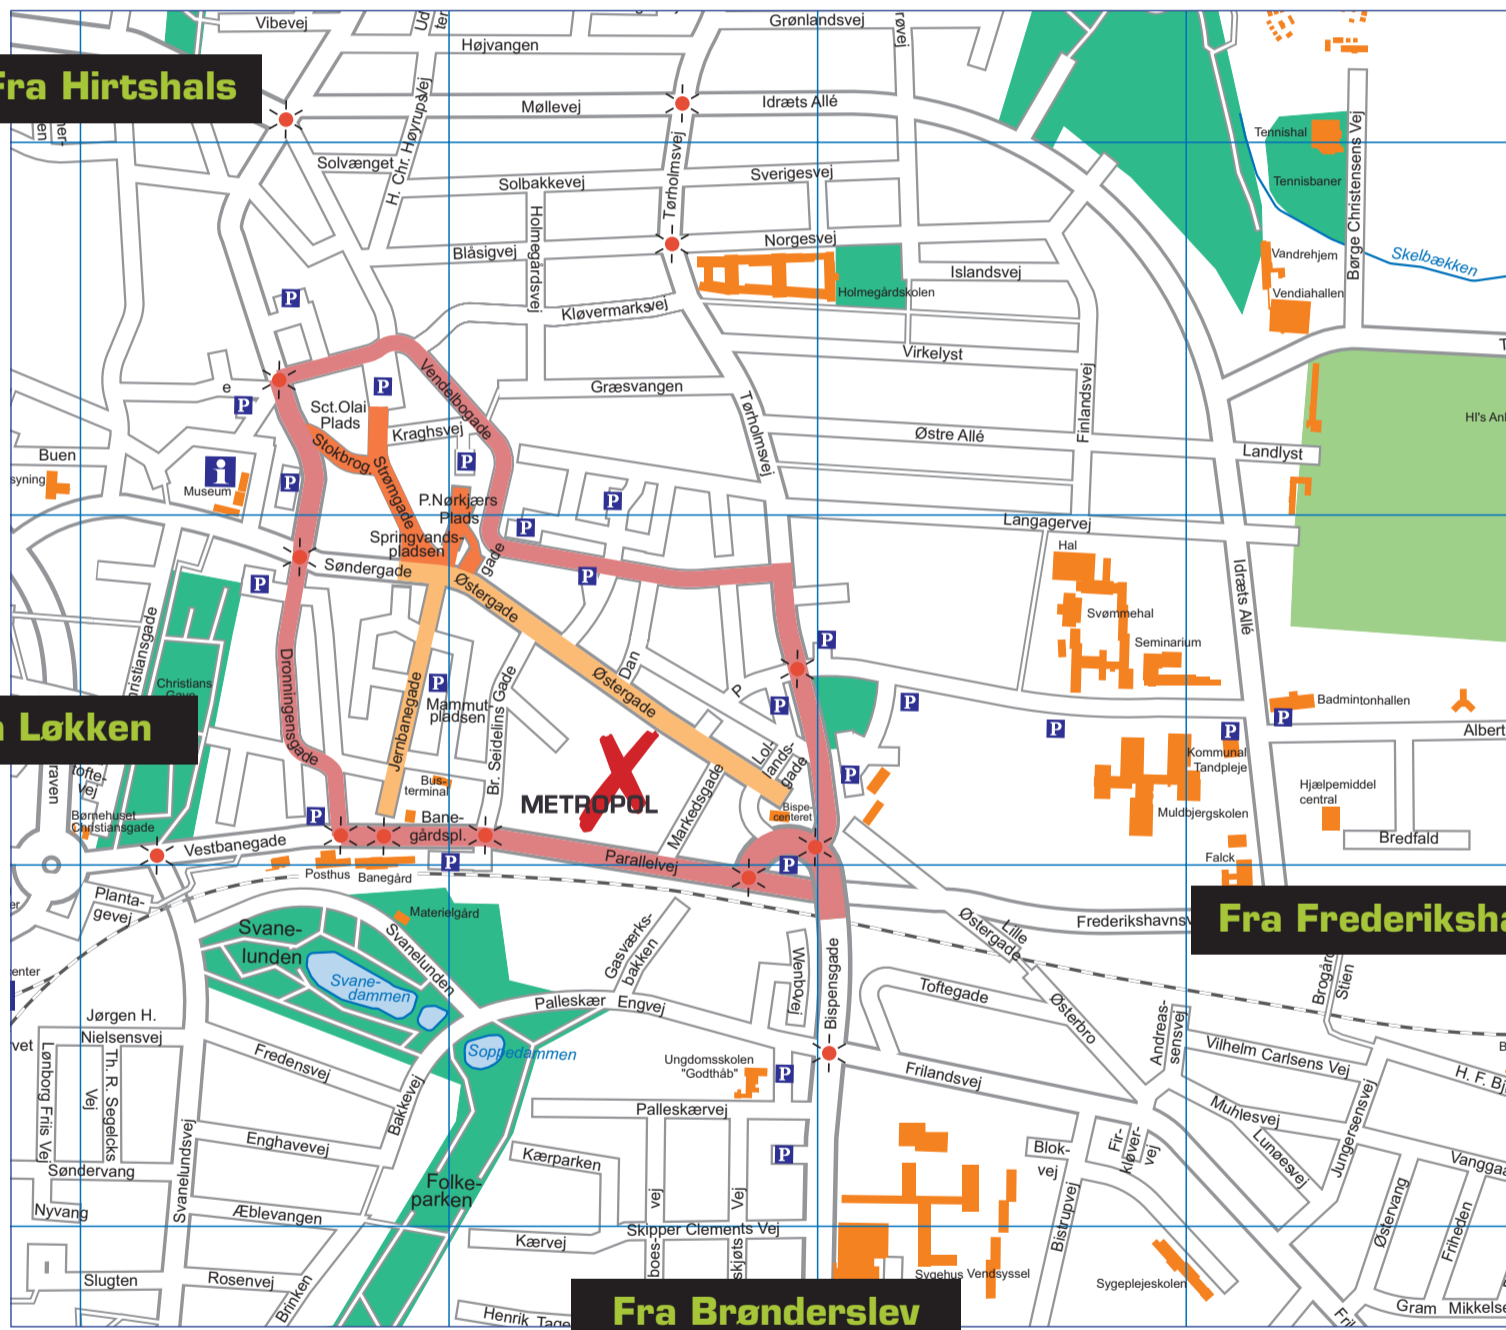

# METROPOL

METROPOL tilbyder parkering lige under centret.  
Med indkørsel fra Parallelvej er der 500 p-pladser med 3 timers GRATIS parkering  
og direkte adgang til alle butikker i METROPOL.

## Sådan finder du vej til METROPOL

METROPOL Åbningstider i åbningsugen:

Kvickly

Tirsdag den 4. marts kl. 9.00 – 22.00 • Onsdag – fredag kl. 9.00 – 20.00 • Lørdag kl. 9.00 – 17.00  
Søndag kl. 10.00 – 17.00

Specialbutikker

Tirsdag den 4. marts kl. 9.00 – 22.00 • Onsdag – fredag kl. 10.00 – 19.00 • Lørdag kl. 10.00 – 16.00  
Søndag kl. 10.00 – 16.00

SHOPPING & LIVSSTIL - LIGE MIDT I VENDSYSSEL